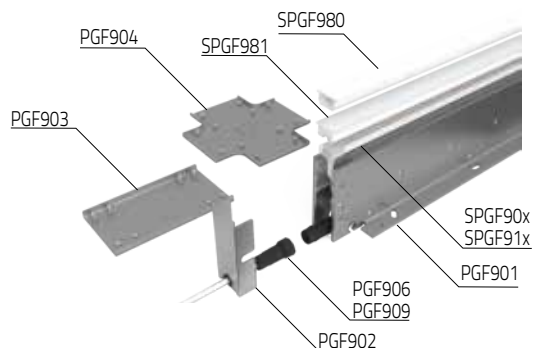

VARDAFLEX Platin Inground

- für die Innen- und Außenanwendung, IP67
- maximal 15 Meter pro Anschluss (einfarbig)
  maximal 8 Meter pro Anschluss (RGBW)
- alle 83,33 mm teilbar
- 24 V, CRI 80, Maß 20 x 8 mm (B x H)
- LED-Strip Länge 249,99 - 14.994 mm (einfarbig)
- LED-Strip Länge 249,99 - 7.996 mm (RGBW)
- bis zu 8 Tonnen überfahrbar (auch LKW)
- Trägerprofil aus Edelstahl mit Dummy zur Vorabinstallation

SPGF901

Artikel-Nr.	Beschreibung	Lichtfarbe LED-Strip	Lichtstrom lm/m LED-Strip	Lichtfarbe verbaute Leuchte	Lichtstrom lm/m verbaute Leuchte	Watt/m	Brutto-Preis in €	Mengeinheit
SPGF901	VARDAfex Platin Inground	2200 K	970	2100 K	355	12	193,00	per Meter
SPGF907	VARDAfex Platin Inground	2900 K	1160	2700 K	415	12	193,00	per Meter
SPGF905	VARDAfex Platin Inground	3500 K	1200	3000 K	430	12	193,00	per Meter
SPGF908	VARDAfex Platin Inground	4500 K	1220	4000 K	440	12	193,00	per Meter
SPGF904	VARDAfex Platin Inground	5700 K	1290	5000 K	460	12	193,00	per Meter
SPGF917	VARDAfex Platin Inground	RGBW + 2800 K	1140	(2700 K)	430	15	233,00	per Meter
SPGF915	VARDAfex Platin Inground	RGBW + 3100 K	1180	(3000 K)	440	15	233,00	per Meter
SPGF918	VARDAfex Platin Inground	RGBW + 3500 K	1160	(3100 K)	420	15	233,00	per Meter

Artikel-Nr.	Beschreibung	Länge in mm	Brutto-Preis in €	Mengeinheit
SPGF980	S?-?? Dummy aus Silikon für die Montage		8,00	per Meter
SPGF981	S?-?? Silikon-Abdeckung, opal weiß		29,00	per Meter
PGF901	Bodeneinbauprofil Edelstahl L1000 mm, B86/35 mm, H100 mm	1000	1082,00	per Stück
PGF902	Endkappe Set Edelstahl Bodeneinbauprofil		41,00	per Stück
PGF903	Stoßverbinder Edelstahl Bodeneinbauprofil		20,00	per Stück
PGF904	Kreuzverbinder Edelstahl Bodeneinbauprofil		72,00	per Stück
PGF906	2 pol. Anschlussleitung 0,5m		29,00	per Stück
PGF909	5 pol. Anschlussleitung 0,5m		41,00	per Stück