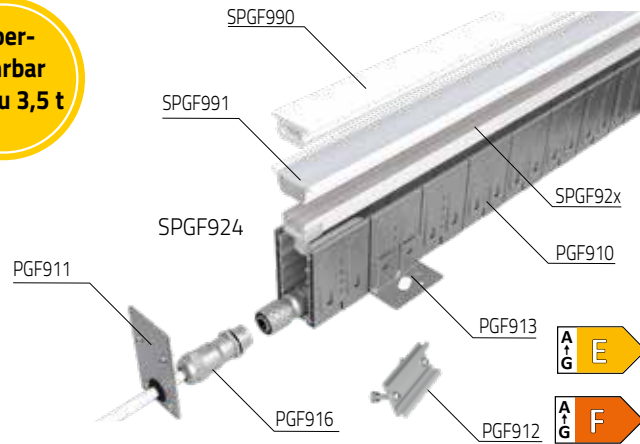

VARDAFLEX Platin Inground 3D

- für die Innen- und Außenanwendung, IP67
- maximal 10 Meter pro Anschluss
- alle 100 mm teilbar
- 24 V, CRI 80, Maß 20 x 8 mm (B x H)
- LED-Strip Länge 200 - 10.000 mm
- vertikal und horizontal biegsam (Biegedurchmesser 1200 mm)
- bis zu 3,5 Tonnen überfahrbar (PKW)
- Trägerprofil aus Edelstahl mit Dummy zur Vorabinstallation

überfahrbar bis zu 3,5 t