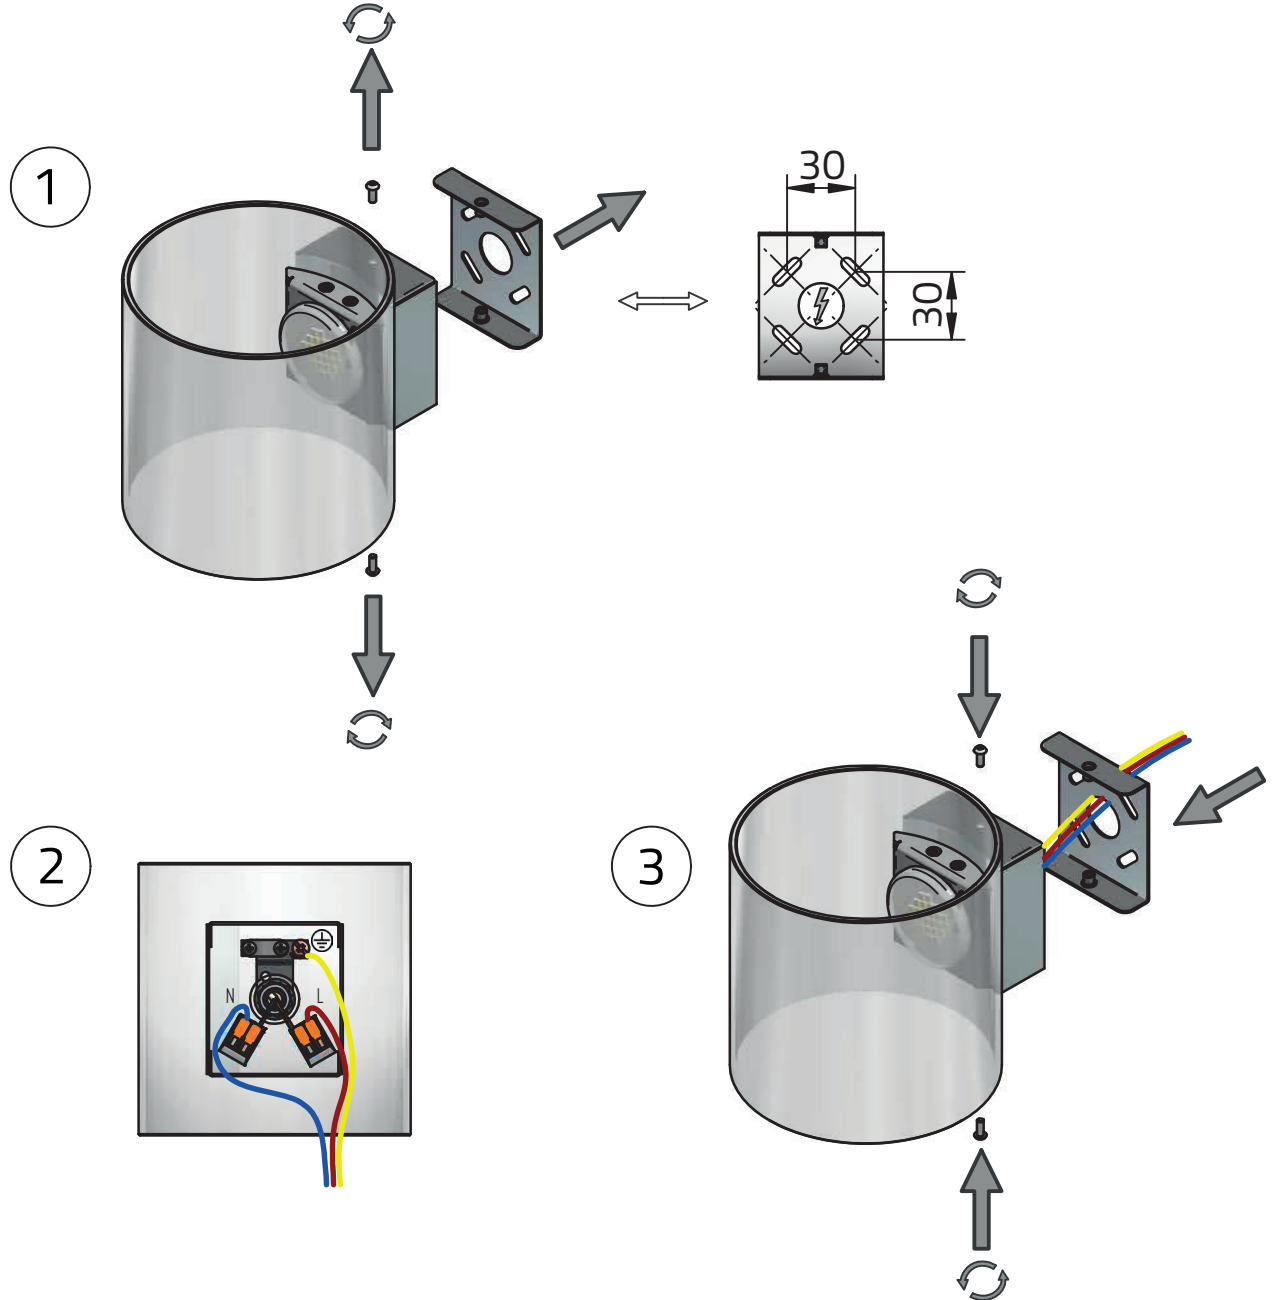

LEGOLIN
rund
PBE302
PBE303

LEGOLIN
eckig
PBE301

Stromschlaggefahr!

Beauftragen Sie mit der Installation eine Elektrofachkraft.
Für Leuchten, die nicht gemäß der europäischen
Sicherheitsrichtlinien installiert wurden, entfällt jeder
Haftungsanspruch.

Achtung!

Leitungen auf kürzestem Weg zu den Anschlussklemmen
führen.

IP 20

Schutzart IP20 - geschützt gegen den Zugang zu gefährlichen
Teilen mit dem Finger.

Geschützt gegen das Eindringen fester Fremdkörper mit
einem Durchmesser von mehr als 12,5 mm.

Kein Spritzwasserschutz.

Schutzklasse I - Leuchte mit Schutzleiteranschluss.

CE-konform mit den zutreffenden europäischen Richtlinien.

Technische Daten: siehe Aufkleber.